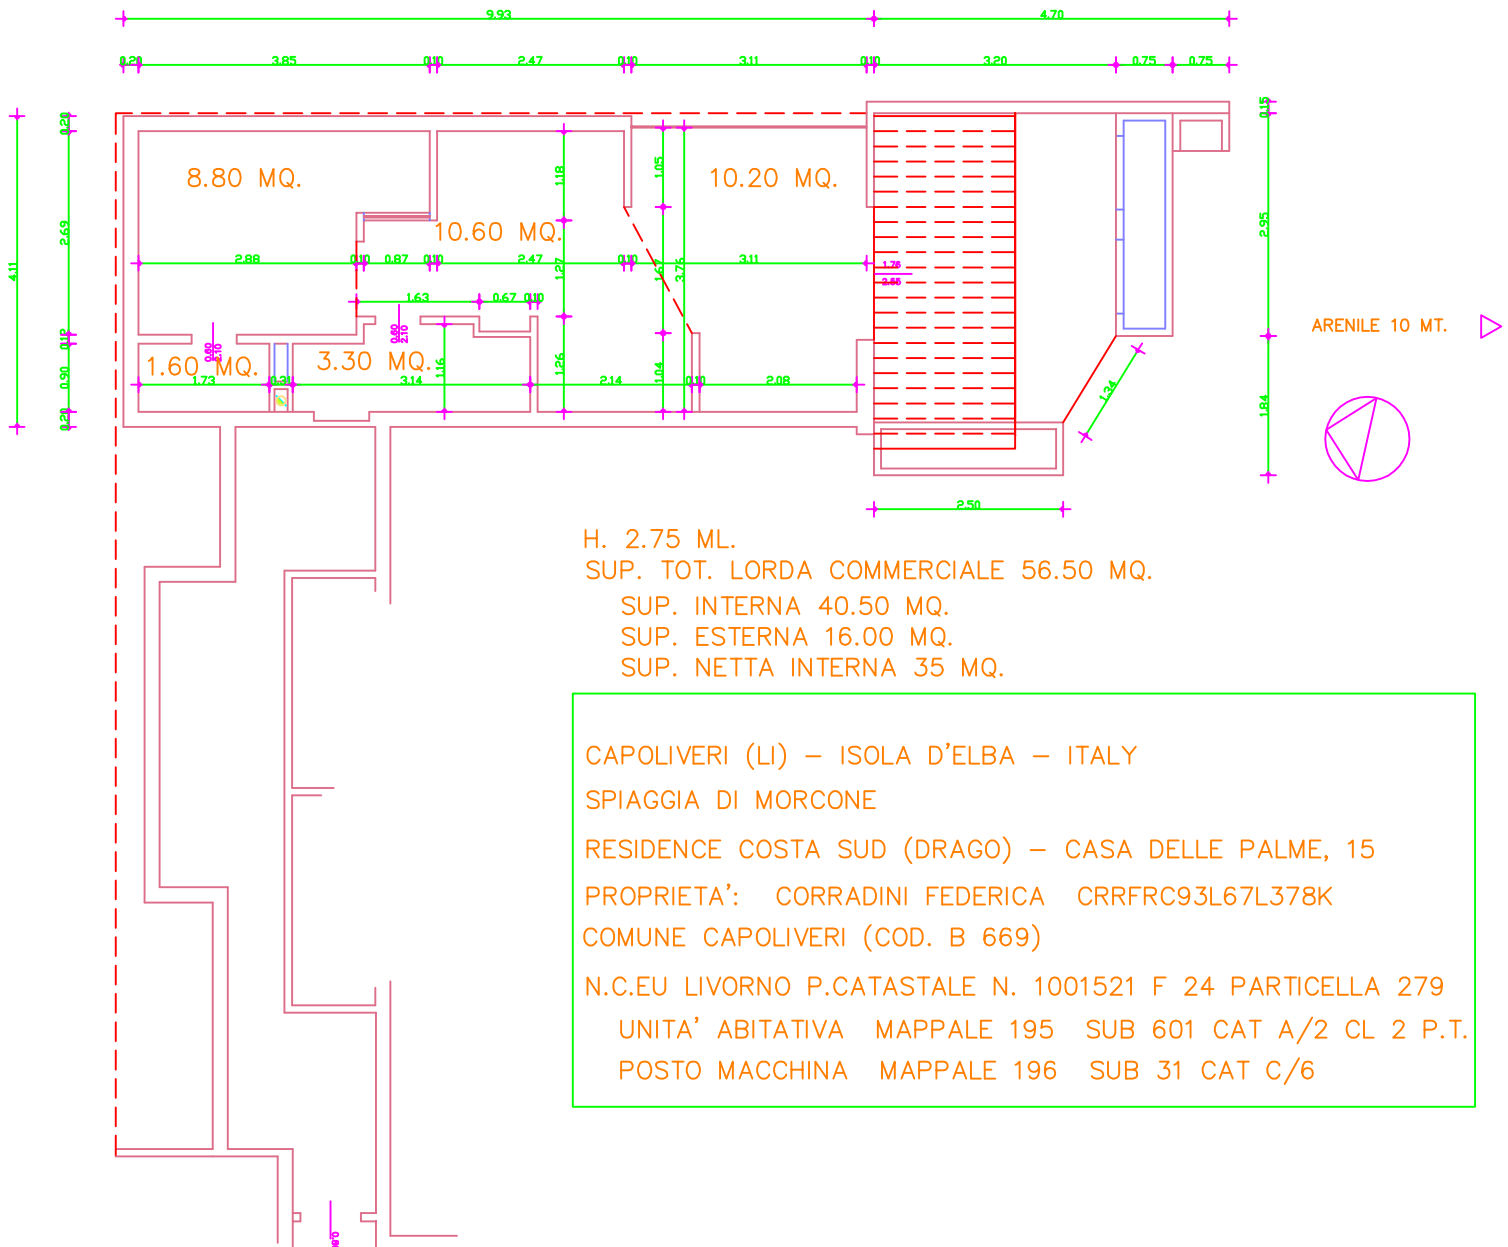

ARMADIO – LETTO IN NICCHIA LETTI A SOPPALCO

BOMBOLE GAS

CAPOLIVERI (LI) – ISOLA D’ELBA – ITALY  
 SPIAGGIA DI MORCONE  
 RESIDENCE COSTA SUD (DRAGO) – CASA DELLE PALME, 15  
 PROPRIETA’: CORRADINI FEDERICA CRRFRC93L67L378K  
 COMUNE CAPOLIVERI (COD. B 669)  
 N.C.EU LIVORNO P.CATASTALE N. 1001521 F 24 PARTICELLA 279  
 UNITA’ ABITATIVA MAPPALE 195 SUB 601 CAT A/2 CL 2 P.T.  
 POSTO MACCHINA MAPPALE 196 SUB 31 CAT C/6