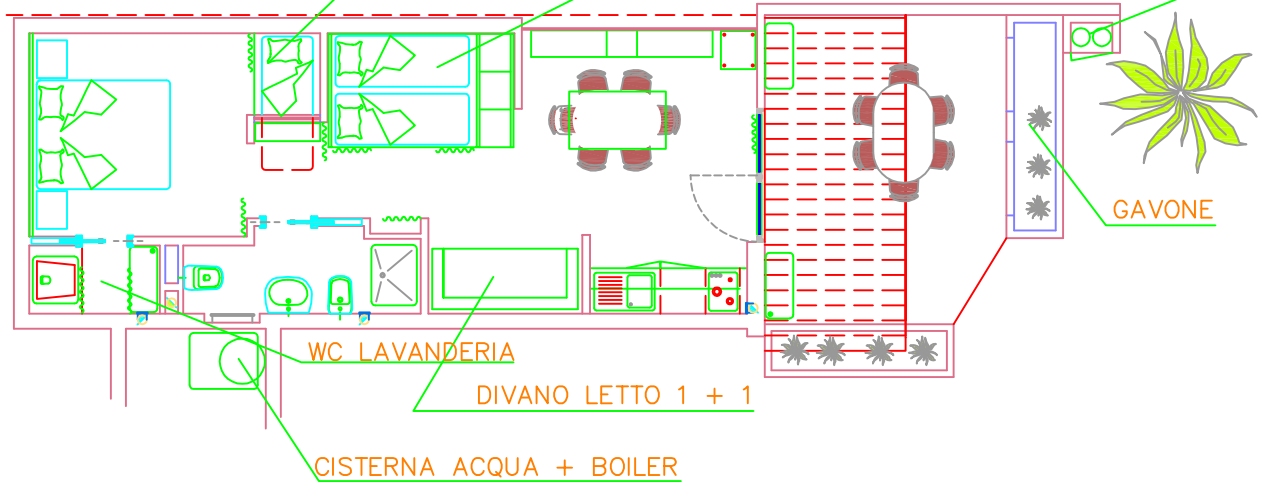

ARMADIO – LETTO IN NICCHIA LETTI A SOPPALCO

BOMBOLE GAS

CAPOLIVERI (LI) – ISOLA D’ELBA – ITALY  
 SPIAGGIA DI MORCONE  
 RESIDENCE COSTA SUD (DRAGO) – CASA DELLE PALME, 15  
 PROPRIETA’: CORRADINI FEDERICA CRRFRC93L67L378K  
 COMUNE CAPOLIVERI (COD. B 669)  
 N.C.EU LIVORNO P.CATASTALE N. 1001521 F 24 PARTICELLA 279  
 UNITA’ ABITATIVA MAPPALE 195 SUB 601 CAT A/2 CL 2 P.T.  
 POSTO MACCHINA MAPPALE 196 SUB 31 CAT C/6